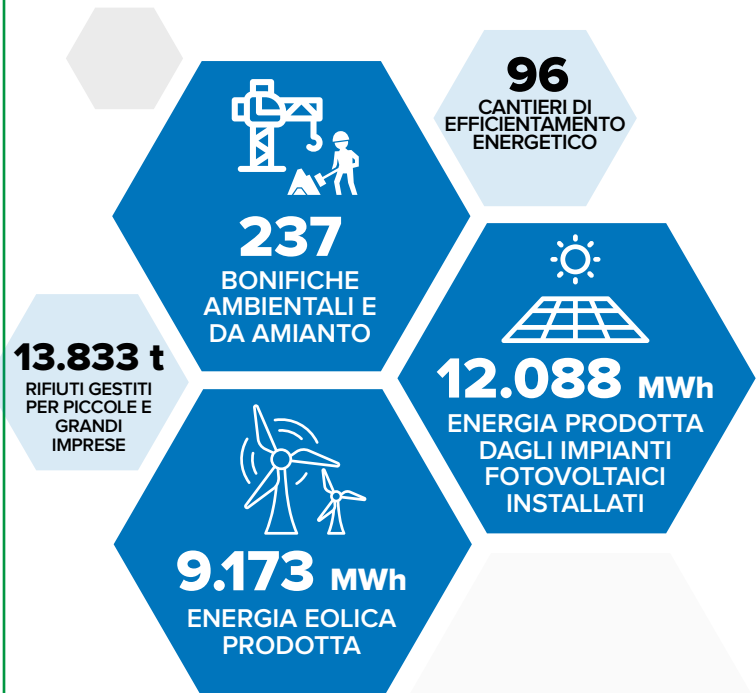

Alcuni numeri del 2023